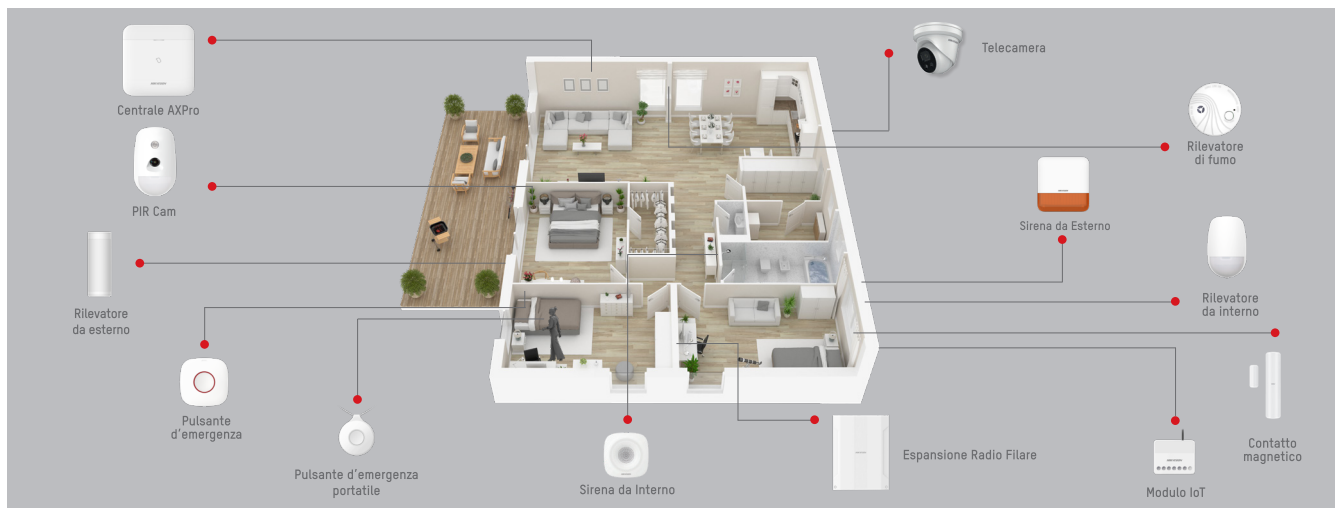

GAMMA COMPLETA: SECURITY, SAFETY & AUTOMATION

AXPro è un sistema davvero semplice e intuitivo da installare. Comprende un'ampia gamma di dispositivi e accessori capaci di soddisfare le esigenze di scenari applicativi residenziali e commerciali.