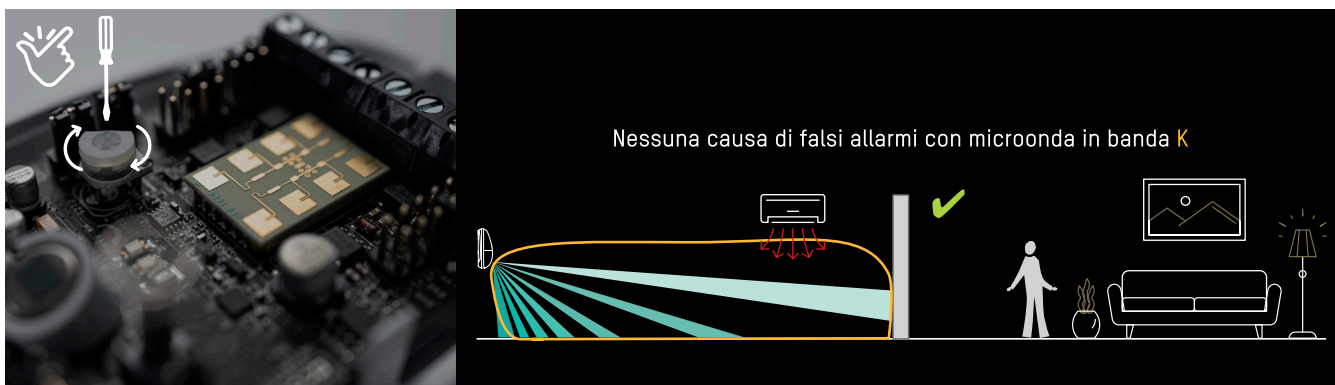

INSTALLAZIONE VELOCE E SEMPLIFICATA

I rilevatori con Microonda in Banda K richiedono interventi minimi di regolazione grazie alla quasi perfetta coincidenza tra la copertura della microonda e quella del PIR. Il sistema di taratura permette un utilizzo standard per le più comuni situazioni installative riducendo le operazioni di regolazione della portata della microonda per un'installazione rapida, economica unita a una drastica riduzione dei falsi allarmi.