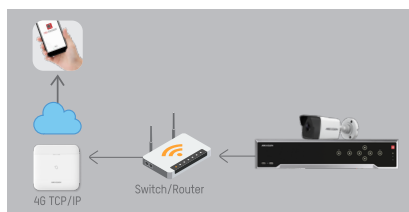

FUNZIONE INTRUDER VERIFICATION

Intruder Verification è il servizio di allarme video HD che fornisce la videoverifica da qualsiasi telecamera IP di Hikvision. Mentre altre metodologie si affidano a immagini statiche e di bassa qualità per confermare gli eventi, questa tecnologia fornisce un videoclip registrato della durata di 7 secondi, contenente pre e post evento, che viene inviato direttamente dal buffer della centrale o tramite l'archivio del NVR/Telecamera IP. L'utente finale può visionare il filmato e il live della telecamera tramite APP HikConnect.