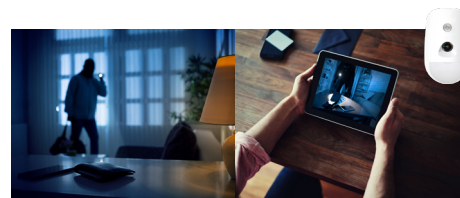

TECNOLOGIA & PERFORMANCE DI RILEVAZIONE