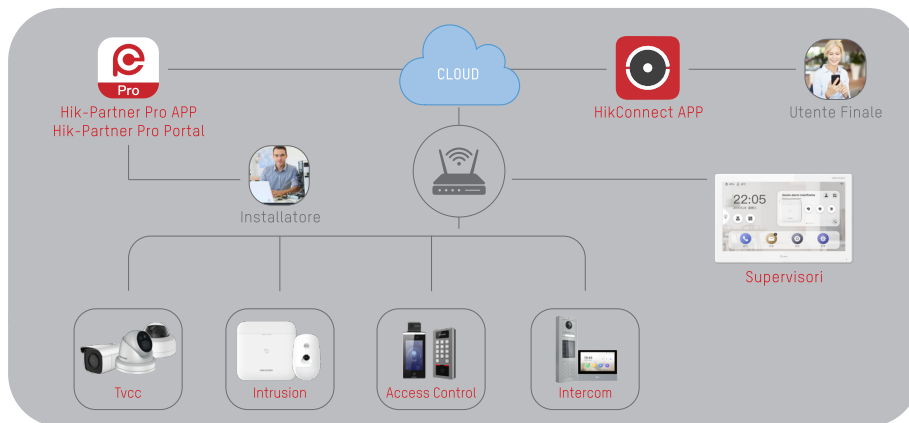

FUNZIONE INTRUDER VERIFICATION

Intruder Verification è il servizio di allarme video HD che fornisce la videoverifica da qualsiasi telecamera IP di Hikvision. Mentre altre metodologie si affidano a immagini statiche e di bassa qualità per confermare gli eventi, questa tecnologia fornisce un videoclip registrato della durata di 7 secondi, contenente pre e post evento, che viene inviato direttamente dal buffer della centrale o tramite l'archivio del NVR/Telecamera IP. L'utente finale può visionare il filmato e il live della telecamera tramite APP HikConnect.

I dispositivi radio possono essere riconosciuti dalla centrale tramite l'APP Hik-Partner Pro che, grazie alla scansione tramite QR Code, ottimizza le attività manuali e i tempi di installazione.

Una volta configurati i rilevatori e gli accessori si potrà procedere alla programmazione dei parametri dei singoli device, ed alla consegna del sistema all'utente.

HPP CONVERGENZA NATIVA & SCALABILE

IL VALORE AGGIUNTO DI UNA PIATTAFORMA CHE VA OLTRE LA PROGRAMMAZIONE

Hik-PartnerPro è la prima ed unica piattaforma di gestione al mondo che mette a disposizione dell'installatore molteplici strumenti, funzionalità e sistemi per gestire tutte le attività relative agli impianti installati da un'unica interfaccia. L'installatore può così effettuare interventi di programmazione, configurazione, monitoraggio e manutenzione in modo più veloce e sicuro anche da remoto. In aggiunta, aiuta gli installatori a fornire un servizio di maggiore qualità: invia report automatici, riduce le visite all'impianto e ne migliora l'efficienza, garantendo al contempo maggiore soddisfazione dell'Utente Finale.

Hik-Connect è l'applicazione ideata appositamente per gli utenti finali che, da un unico dispositivo, possono gestire tutti i prodotti Hikvision.

Verifica lo stato del sistema, consente di inserire/disinserire e ricevere notifiche d'allarme ovunque ci si trovi, ma non solo...