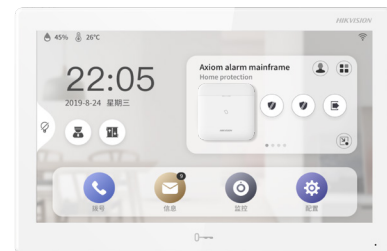

HPP CONVERGENZA NATIVA & SCALABILE

IL VALORE AGGIUNTO DI UNA PIATTAFORMA CHE VA OLTRE LA PROGRAMMAZIONE

Hik-PartnerPro è la prima ed unica piattaforma di gestione al mondo che mette a disposizione dell'installatore molteplici strumenti, funzionalità e sistemi per gestire tutte le attività relative agli impianti installati da un'unica interfaccia. L'installatore può così effettuare interventi di programmazione, configurazione, monitoraggio e manutenzione in modo più veloce e sicuro anche da remoto. In aggiunta, aiuta gli installatori a fornire un servizio di maggiore qualità: invia report automatici, riduce le visite all'impianto e ne migliora l'efficienza, garantendo al contempo maggiore soddisfazione dell'Utente Finale.

Hik-Connect è l'applicazione ideata appositamente per gli utenti finali che, da un unico dispositivo, possono gestire tutti i prodotti Hikvision.

Verifica lo stato del sistema, consente di inserire/disinserire e ricevere notifiche d'allarme ovunque ci si trovi, ma non solo...

Verifica lo stato del singolo dispositivo: livello del segnale, stato della batteria, temperatura ambientale e attraverso la verifica, può confermare il singolo evento di allarme.

L'account amministratore può gestire il sistema, aggiungere nuovi utenti e gestire gli utenti attuali.

RISORSE CONDIVISE

Hik-Partner Pro è la piattaforma cloud, disponibile anche in versione APP. Ideata appositamente per gli installatori e consente ad **AXPro** di convergere con i device Hikvision di Videosorveglianza, Intercom e Controllo Accessi, lavorando congiuntamente e condividendone le risorse, come se tutto fosse un unico sistema.