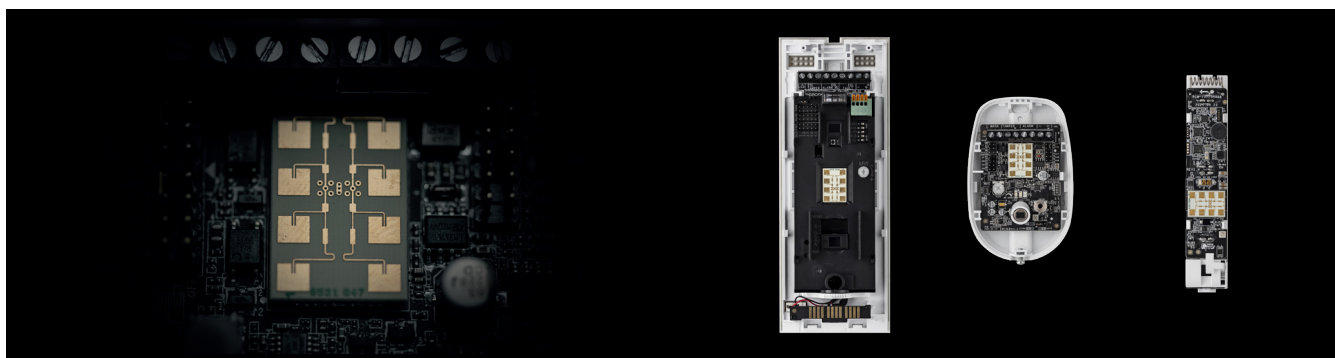

TECNOLOGIA BANDA K, AFFIDABILE ED IMMEDIATA

I sensori in Banda K sono progettati per massimizzare l'affidabilità della protezione da interno e da esterno in ambienti residenziali e commerciali. La microonda in Banda-K con modulazione di frequenza a 24GHz assicura, velocità di rilevazione e stabilità di funzionamento. Grazie ad una maggiore reattività e precisione nella rilevazione delle intrusioni, alla riduzione del back lobe e alla ridotta permeabilità nell'attraversamento delle pareti, la microonda in Banda K risulta la soluzione migliore per ridurre i falsi allarmi e velocizzare i tempi di installazione. Unendo infatti questa tecnologia a funzioni speciali come anti-strisciamento, anti-mascheramento, tamper apertura e strappo, Pet immune, Lenti Asferiche ad un protocollo radio immune alle interferenze, Hikvision garantisce la produzione di rilevatori dalle performance di altissimo livello.