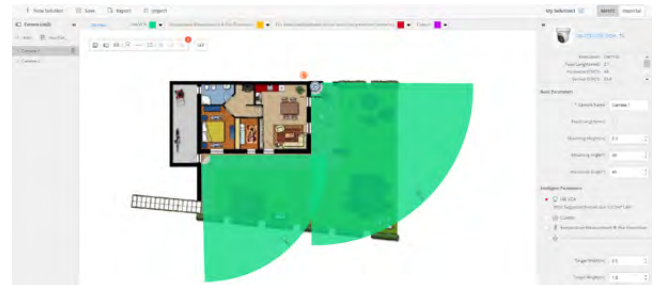

MANAGEMENT DA APP & SOFTWARE

Le Telecamere Termiche dialogano nativamente con la APP Hik-Connect e i software iVMS-4200 e HikCentral, garantendo al cliente la semplicità di monitorare il sistema da un unico applicativo. Hik-Connect, iVMS-4200 e HikCentral rappresentano il fulcro della convergenza e permettono di:

- Visualizzare le regole di allarme preimpostate relativa videoanalisi, aree e punti di temperatura
- Visualizzare il contenuto live e playback delle telecamere
- Ricevere notifiche push di preallarme ed allarme se attiva la funzione misurazione della temperatura
- Ricevere notifiche push di allarme se attive le funzioni Monitoraggio area o Prevenzione incendi

THERMAL DESIGN TOOL

Hikvision ha sviluppato il software Thermal Design Tool, strumento che permette di simulare il posizionamento e l'installazione di una o più Telecamere Termiche in un impianto. Il tool si può utilizzare accedendo direttamente nella piattaforma online al seguente link: <https://tools.hikvision.com/#/lensSelection-thermal?lan=en>

TERMICHE

TELECAMERE TERMICHE **HeatPro**

Bullet Bi-Spectrum

€1.377,00

DS-2TD2628-3/QA
DS-2TD2628-7/QA

- Risoluzione Ottica Termica: Max 256x192
- Risoluzione Ottica Tradizionale: Max 2688x1520
- Lunghezza Focale Tradizionale: 4,3mm, 6,4mm
- Lunghezza Focale Termica: 3.6mm, 6.9mm
- Sensore Termico: Ossido di Vanadio senza raffreddamento
- Pixel Pitch: 12µm
- Portata Illuminatore Led: 30m
- **Staffe associate: 26**

Bullet Bi-Spectrum

€ 1.520,00

DS-2TD2628-10/QA

- Risoluzione Ottica Termica: Max 256x192
- Risoluzione Ottica Tradizionale: Max 2688x1520
- Lunghezza Focale Tradizionale: 8mm
- Lunghezza Focale Termica: 9.7mm
- Sensore Termico: Ossido di Vanadio senza raffreddamento
- Pixel Pitch: 12µm
- Portata Illuminatore Led: 30m
- **Staffe associate: 26**

Turret Bi-Spectrum

€ 1.377,00

DS-2TD1228-2/QA
DS-2TD1228-7/QA

- Risoluzione Ottica Termica: Max 256x192
- Risoluzione Ottica Tradizionale: Max 2688x1520
- Lunghezza Focale Tradizionale: 2.2mm, 4.3mm
- Lunghezza Focale Termica: 2.1mm, 3.6mm
- Sensore Termico: Ossido di Vanadio senza raffreddamento
- Pixel Pitch: 12µm
- Portata Illuminatore Led: 15m
- **Staffe associate: 6**

Speed Dome Bi-Spectrum

€ 3.345,00

DS-2TD4228-10/W

- Risoluzione Ottica Termica: Max 256x192
- Risoluzione Ottica Tradizionale: Max 2688x1520
- Lunghezza Focale Tradizionale: 4.8 - 153mm Zoom 32x
- Lunghezza Focale Termica: 10mm
- Sensore Termico: Ossido di Vanadio senza raffreddamento
- Pixel Pitch: 12µm
- Portata Illuminatore Led: 15m
- **Staffe associate: 29, 31**