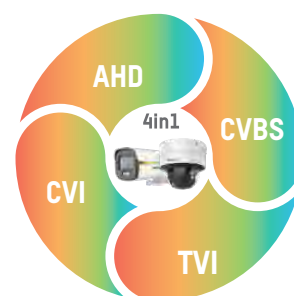

TURBO HD 4 IN 1 SINO A 3K

Ideali per aggiornare impianti in alta definizione mantenendo l'infrastruttura analogica già esistente a risoluzione standard, le soluzioni Turbo HD ColorVu sono sinonimo di flessibilità e versatilità.

I sistemi possono infatti essere aggiornati mantenendo l'infrastruttura già presente e sostituendo semplicemente le vecchie telecamere. Grazie alla tecnologia Autosensing l'installazione è pressoché automatica e, le immagini sono in alta definizione e a colori.