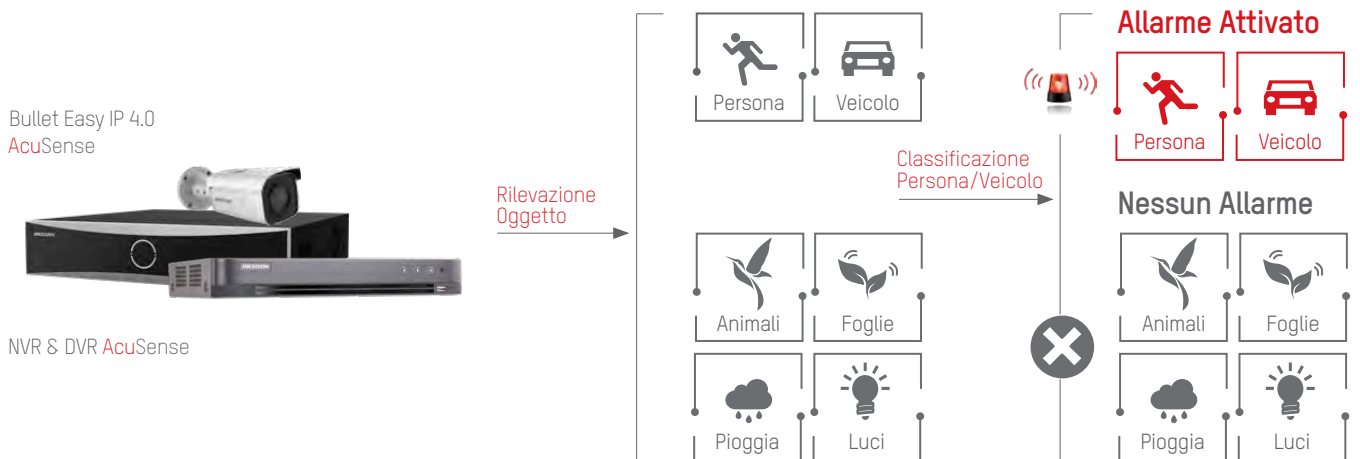

### UNA GAMMA COMPLETA A LIVELLO DI PRODOTTO E DI TECNOLOGIA

La tecnologia AcuSense rivoluziona il mondo dell'analisi video e si posiziona come il nuovo standard nel mercato della videosorveglianza. Disponibile sia nelle tecnologie IP che Turbo HD, rileva e classifica persone e veicoli, escludendo altri oggetti in movimento, migliorando l'affidabilità del sistema fino al 90%. Offre inoltre una funzione di ricerca rapida che consente all'operatore di distinguere automaticamente le registrazioni contenenti persone e veicoli, garantendo risparmio di tempo nella ricerca ed evitando così di rivedere inutilmente ore di filmati. Questo risultato è possibile grazie alla tecnologia avanzata che utilizza algoritmi di tipo Deep Learning e un hardware con una architettura GPU (Graphic Process Unit) di elaborazione grafica per un'analisi video avanzata.

#### Algoritmo Deep Learning

- Tecnologia Darkfighter e Codec H.265+
- Gestione Hdd avanzata
- Integrazione App e Vms

# HUMAN & VEHICLE DETECTION

## DISCRIMINAZIONE FALSI ALLARMI E AFFIDABILITÀ

A differenza dei tradizionali sistemi di videosorveglianza di analisi video, l'algoritmo Deep Learning di AcuSense discrimina gli oggetti in movimento all'interno della scena, li analizza tramite i suoi algoritmi e quindi li classifica, distinguendo persone e veicoli rispetto ad altri tipi di oggetti: animali, pioggia, foglie o altro. Con AcuSense è possibile ridurre il numero di falsi allarmi fino al 90%, con conseguente incremento dell'efficacia del sistema e ottimizzazione dei costi, a garanzia di un'elevata soddisfazione del cliente.