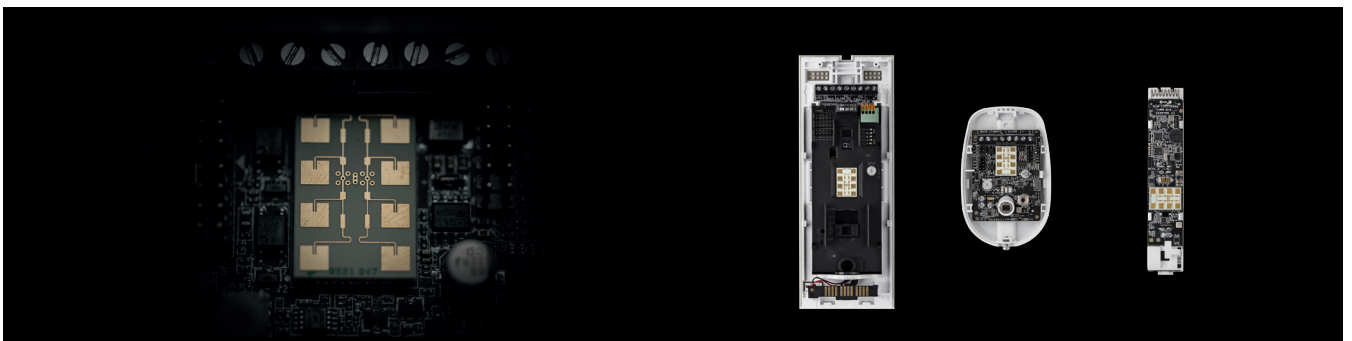

RILEVATORE DOPPIA TECNOLOGIA PIR TENDA AM

DS-PDC10DM-V63 €132⁰⁰

Rilevatore per Infissi / Parete
Copertura Soffitto/Parete (apertura 5° /133°)
Portata 6m (soffitto) 10m (parete)
Altezza di Installazione 2-4.0m
Pet Immunity 12 Kg, IP65

RILEVATORE TRIPLA TECNOLOGIA 3TECH

DS-PDTT15AM-LM €236⁰⁰

Copertura Volumetrica / Tenda
Protezione Tamper (apertura/strappo)
Portata Massima 15m
Altezza di Installazione 1-1.5m
Pet Immunity 40 Kg, IP65

TECNOLOGIA BANDA K, AFFIDABILE ED IMMEDIATA

I sensori in Banda K sono progettati per massimizzare l'affidabilità della protezione da interno e da esterno in ambienti residenziali e commerciali. La microonda in Banda-K con modulazione di frequenza a 24GHz assicura, velocità di rilevazione e stabilità di funzionamento. Grazie ad una maggiore reattività e precisione nella rilevazione delle intrusioni, alla riduzione del back lobe e alla ridotta permeabilità nell'attraversamento delle pareti, la microonda in Banda K risulta la soluzione migliore per ridurre i falsi allarmi e velocizzare i tempi di installazione. Unendo infatti questa tecnologia a funzioni speciali come anti-strisciamento, anti-mascheramento, tamper apertura e strappo, Pet immune, Lenti Asferiche ad un protocollo radio immune alle interferenze, Hikvision garantisce la produzione di rilevatori dalle performance di altissimo livello.