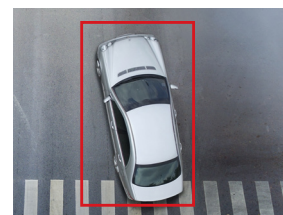

# ACUSENSE STANDARD TECNOLOGICO CLASSIFICAZIONE PERSONE E VEICOLI

A differenza dei tradizionali sistemi di videosorveglianza di analisi video, l'algoritmo Deep Learning di AcuSense discrimina gli oggetti in movimento all'interno della scena, li analizza tramite i suoi algoritmi e quindi li classifica, distinguendo persone e veicoli rispetto ad altri tipi di oggetti: animali, pioggia, foglie o altro. Con AcuSense è possibile ridurre il numero di falsi allarmi fino al 90%, con conseguente incremento dell'efficacia del sistema e ottimizzazione dei costi.