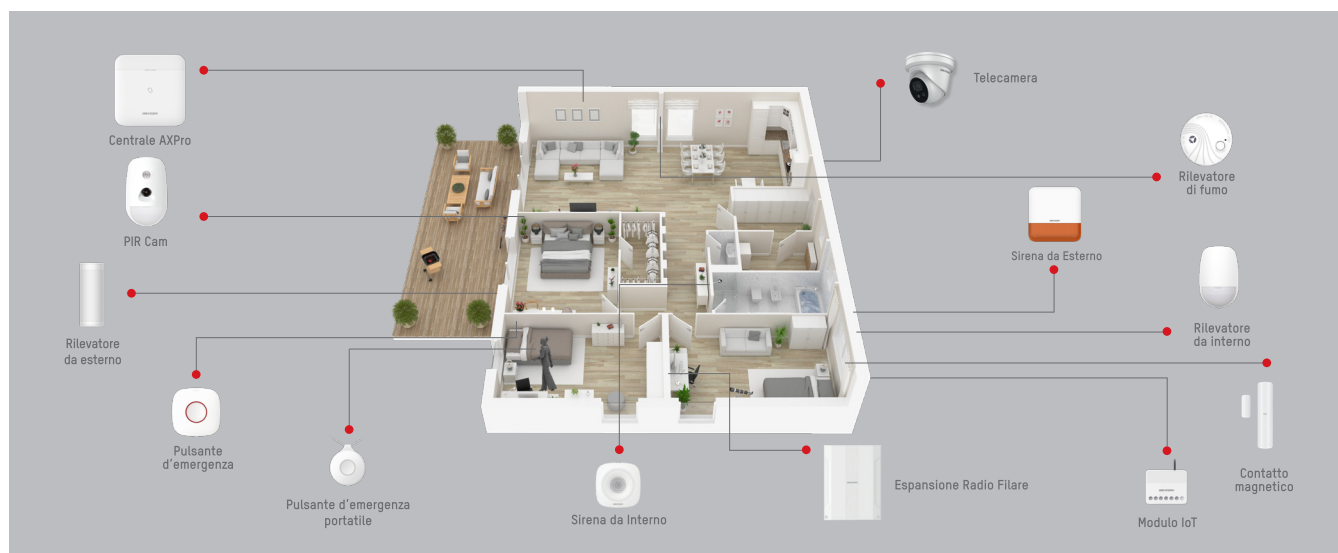

# INNOVAZIONE & CONVERGENZA SISTEMA RADIO PROFESSIONALE AXPRO

La gamma AXPro composta da 4 diverse centrali e una completa gamma di rilevatori e dispositivi di comando, si colloca come soluzione ideale per ogni applicazione, rispondendo perfettamente alle esigenze di sicurezza più comuni. Il nuovo sistema di allarme radio e ibrido con videoverifica, integra nativamente la tecnologia video, ed è parte di un sistema convergente che condivide risorse ed interagisce con gli altri device Hikvision grazie ad APP semplici ed intuitive per installatore e utente finale. Ideale per scenari residenziali e commerciali.

## GAMMA COMPLETA: SECURITY, SAFETY & AUTOMATION

AXPro è un sistema davvero semplice e intuitivo da installare. Comprende un'ampia gamma di dispositivi e accessori capaci di soddisfare le esigenze di scenari applicativi residenziali e commerciali.