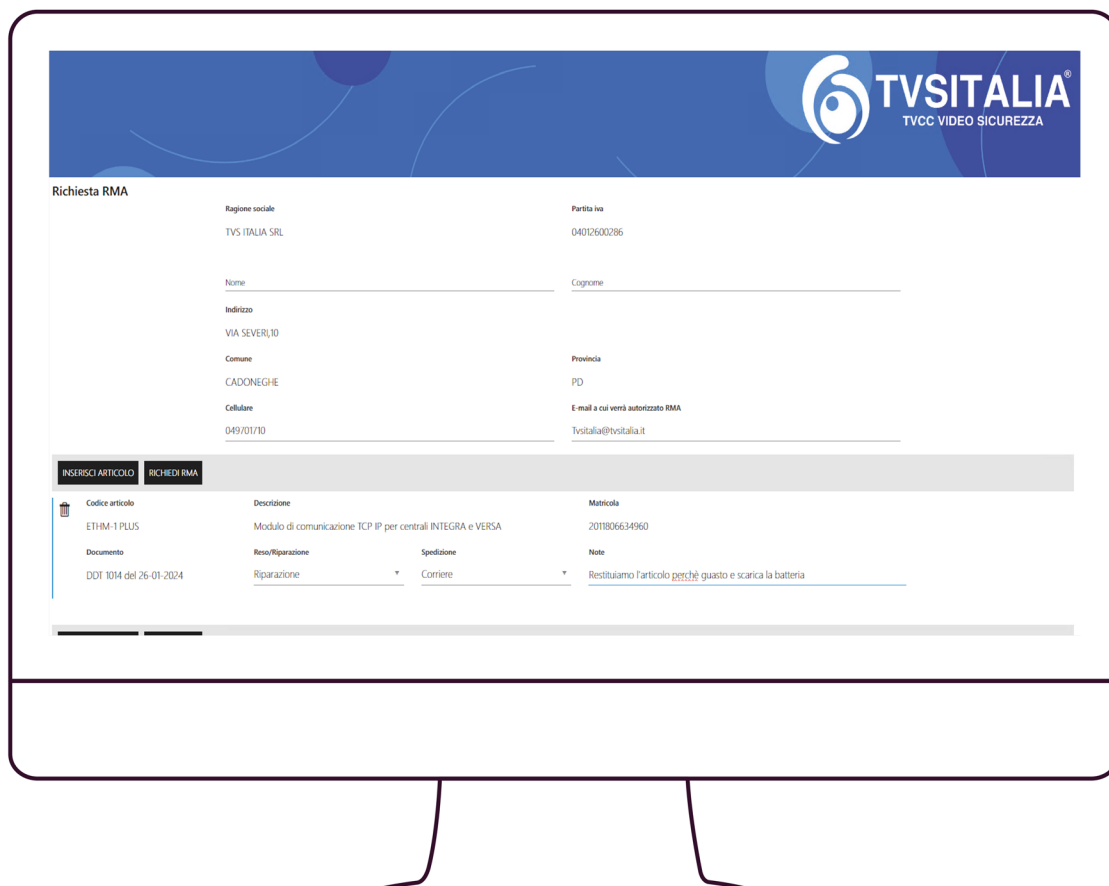

Unico accesso al sito

Una volta registrati all'interno del nostro portale web, sarà tutto a tua disposizione, ordini, schede tecniche, resi e riparazioni.

Velocità e risparmio

Tutti i nostri servizi sono fruibili online e non prevedono l'uso di carta. Inoltre non dovrai allegare nessun documento, facciamo tutto noi

Risposte puntuali

Il personale TVSITALIA è formato per rispondere a tutte le esigenze dei nostri clienti. Il nostro servizio logistico si farà carico di ogni tua richiesta.