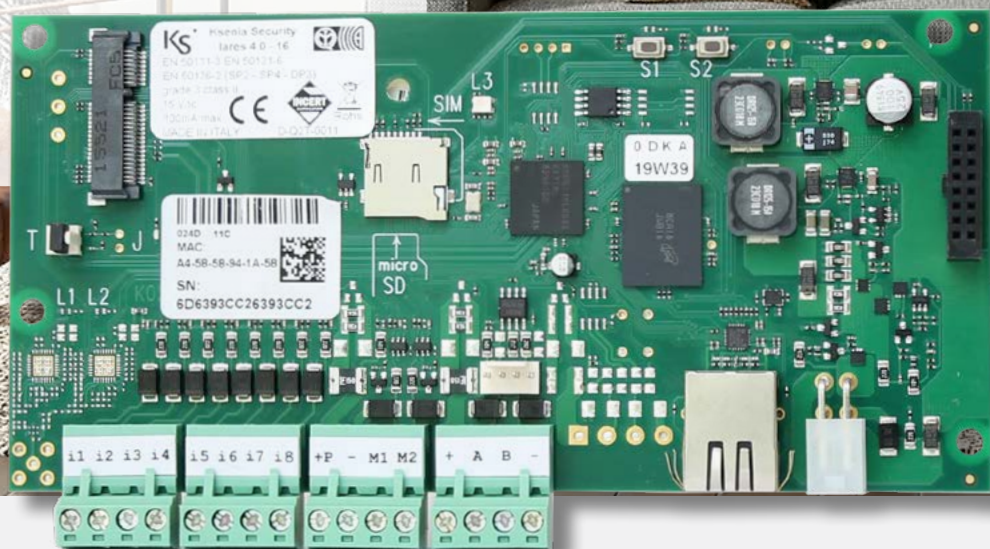

Integrazione avanzata!

Integra le performance della sicurezza Ksenia Security con la potenza degli algoritmi contenuti nelle telecamere termiche CurtainVu Hikvision.

Kit-lares-CurtainVu